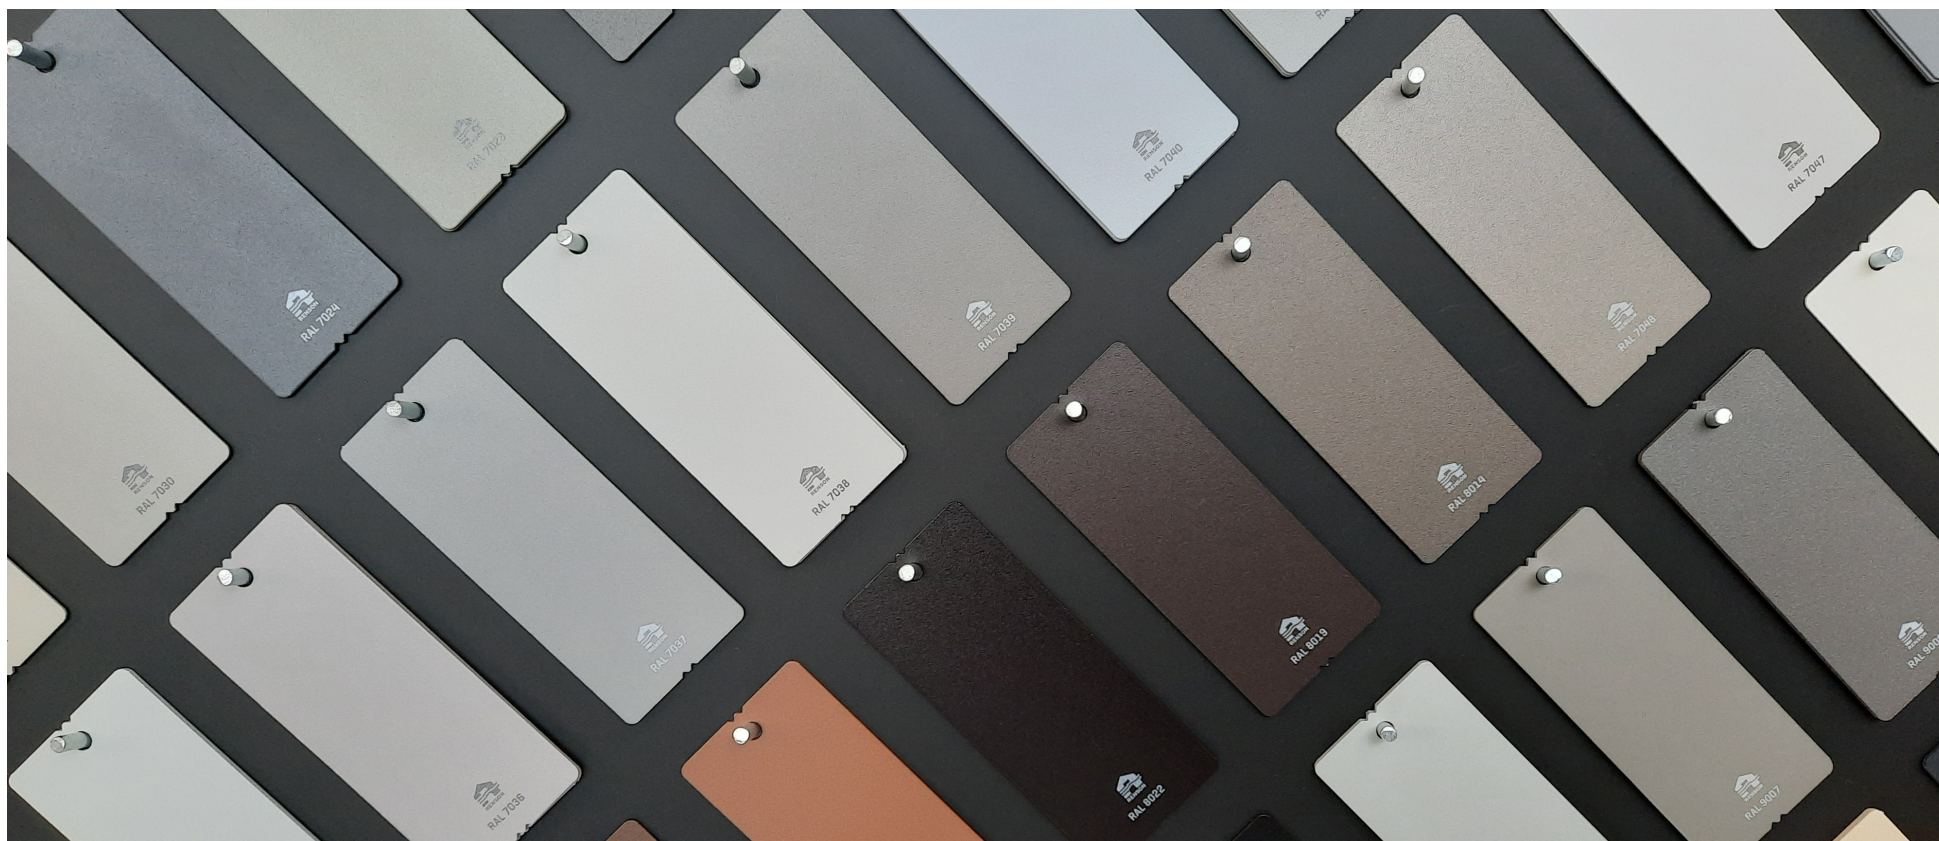

INDOOR

GUIDE DES COULEURS

REVÊTEMENT DE FAÇADE – PROTECTION SOLAIRE – GRILLES – AÉRATEURS – BARDAGES À VENTELLES FILANTES

POUDRES RENSON

- Renson conserve en stock une large gamme des poudres les plus courantes. Ces poudres ont été classées en catégorie de poudre A et sont répertoriées dans ce guide des couleurs. La catégorie de poudre X contient la plupart des autres poudres. Celles-ci ne sont pas incluses dans ce catalogue, mais peuvent être trouvées sur la plateforme de commande en ligne RIO. Un supplément est toujours facturé pour les poudres de la catégorie X. Des suppléments sont disponibles sur demande pour les poudres non incluses dans RIO.
- Des poudres peuvent être ajoutées ou retirées de la catégorie A chaque année.

APERÇU CATÉGORIES DE POUVRE	A POUDRES EN STOCK		X POUDRES PAS EN STOCK	
	AT Poudres texturées	AMG Poudres mates et brillantes	XT Poudres texturées	XMG Poudres mates et brillantes
Poudres Sélection	AT1	AMG1	-	-
Poudres Communes	AT2	AMG2	XT1	XMG1
Poudres Exclusives	AT3	AMG3	XT2	XMG2